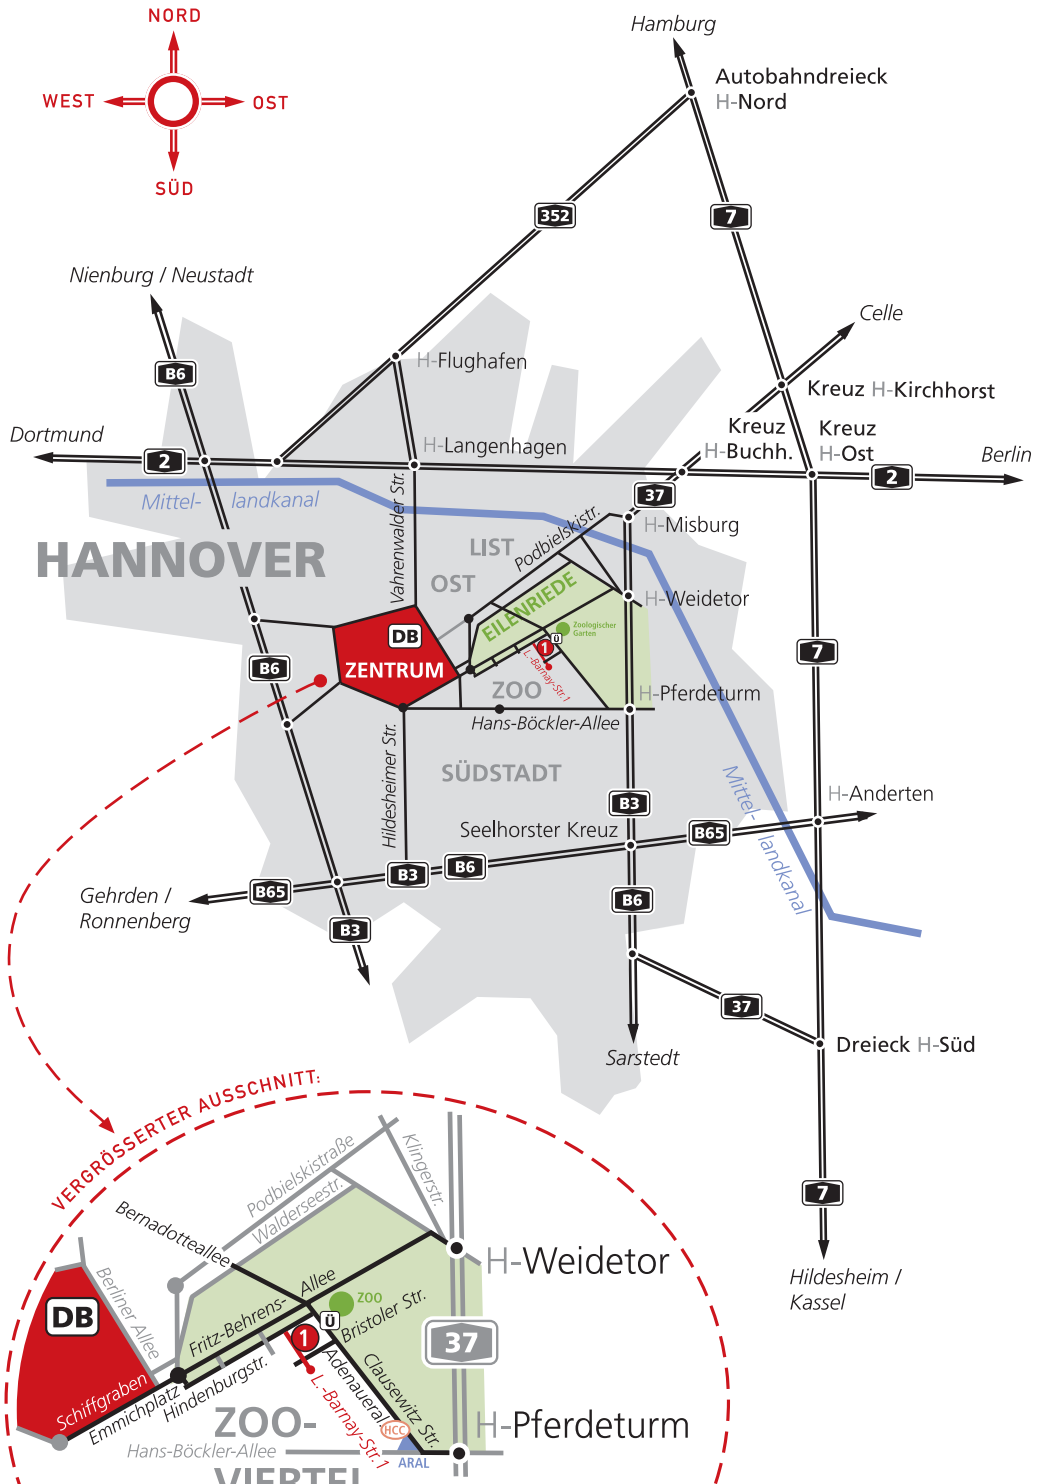

# ANFAHRTSPLAN

DP PLANZEIT GMBH · LUDWIG-BARNAY-STRASSE 1 · 30175 HANNOVER

**TIPP:**

Unsere Büroräume befinden sich in unmittelbarer Nähe zum ZOO Hannover. Sie erreichen uns sehr gut mit öffentlichen Verkehrsmitteln (U11-Haltestelle ZOO in der Adenauerallee und Bus 128/134). Sollten Sie mit dem Auto kommen, können Sie der Beschilderung ZOO folgen. Die Ludwig-Barnay-Straße erreichen Sie entweder vom Emmichplatz kommend über die Hindenburgstraße oder über die Adenauerallee/Bristoler Straße.